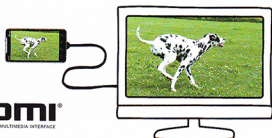

圧倒的なスピード*で、
インターネットが快適に楽しめる。

WiMAXとは高速のモバイルブロードバンド方式です。WiMAXが使用できることで外出先や移動中でも高速インターネットが可能になり、高画質の動画のストリーミングも約4.3インチ大画面でサクサク快適に視聴ができます。

本端末は、WiMAX方式を採用した次世代ワイヤレス・インターネットサービス「UQ WiMAX (ユーキューワイマックス)」の通信ネットワークを利用しています。

4.3インチワイドディスプレイ

*ベストエフォート方式です。最大速度は、技術規格上の最大値であり、エリア内であっても通信環境や混雑状況により速度が低下する場合がございます。

最大8台接続OK。

Wi-Fi テザリング

端末がインターネットの
アクセスポイントに。

本端末を、モバイルWi-Fiルーターとして利用することができます。外出先でのパソコン、タブレット、携帯ゲーム機、デジタルオーディオプレイヤーによるインターネット接続はもちろん、この1台で8台までWi-Fi対応機器のインターネット接続が可能です。

テレビにつないで、動画を楽しめる。

HDMI® アウトプット

思い出のシーンも、
ミュージックビデオもテレビサイズで。

HDMI®対応テレビに専用のケーブルで接続すれば、お気に入りの動画を、テレビサイズの大画面で手軽に視聴できます。撮影したハイビジョン動画はもちろん、ウェブサイトの高画質動画も、テレビでゆったりと楽しめます。

HDMI
HIGH DEFINITION MULTIMEDIA INTERFACE