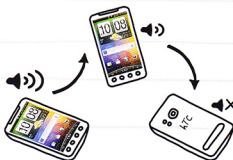

連絡先リスト

連絡先を
タップ。

連絡先詳細

画面下のタブをタップするだけで、相手と連絡したり、SNSへの投稿やメールなどをチェックできる。

SNSを、もっと手軽に。

Twitter™など、複数のSNSを一元管理できるアプリケーション「Friend Stream」を搭載。各ネットワークの更新情報を、1画面に時系列で表示してくれるので、レスポンスのタイミングを逃しません。

電話に出る時も、スマートに。

着信音のボリュームを直感的な操作で調節が可能。着信時に、本体を持ち上げるとボリュームが下がり、裏返すと音が止まります。マナーが気になる場面での着信も、スマートに対応できます。

主な仕様

サイズ(W×H×D)	約67×122×12.8(最厚部13.8)mm
重量	約170g
充電時間	約120分
連続通話時間	約290分
連続待受時間	約340時間
本体メモリ	1GB(ROM)、512MB(RAM)
ディスプレイ(液晶最大表示色数)	約4.3インチTFT液晶 800×480 WVGA(65536色)

ワイヤレスLAN	無線LAN(IEEE802.11b/g/n)
Bluetooth	Bluetooth2.1+EDR
OSプラットフォーム	Android OS 2.2 with HTC Sense 1.6
外部接続	microUSB、3.5mmステレオイヤホンジャック、HDMI出力(1.4)
カメラ	800万画素CMOS AF デュアルフラッシュ