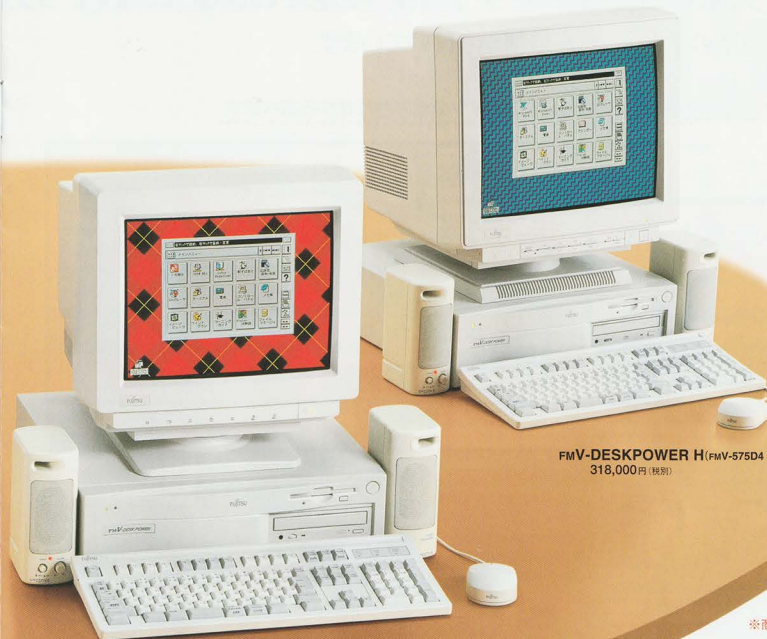

FMV

DESKPOWER
SERIES

FUJITSU

ビギナーからこだわり派まで楽しめる、
オールインワン・シリーズ。

FMV-DESKPOWER C

FMV-DESKPOWER S

FMV-DESKPOWER SX

FMV-DESKPOWER H

DOS/Vパソコンのベストセラー、FMV-DESKPOWERシリーズ。 機能がさらに充実して、オールラインアップで新登場。

しかも、全機種で「Windows®95」の搭載も可能。

FMV-DESKPOWER C (FMV-4100C2 モデル14S)
228,000円(税別)

FMV-DESKPOWER S (FMV-4100D4 モデル15S)
238,000円(税別)

FMV-DESKPOWER SX (FMV-575D4 モデル15S)
278,000円(税別)