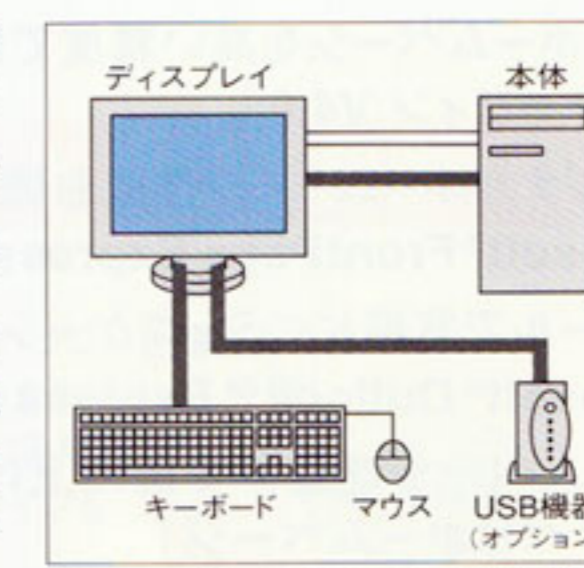

見やすい大画面

SVII339/TVII359には大画面19型の薄型ディスプレイをセット。画面が見やすく、細かい作業にも最適です。

簡単

簡単接続

ディスプレイに内蔵のUSBハブに接続できるUSBキーボードを採用*1。ケーブル接続がより簡単で動作中の抜き差しもできます。また、必要に応じて接続するコネクタを、本体正面に配置した「新フロントアクセスデザイン」*2を採用。

接続がより手軽に行えます。さらに、キーボードなどのケーブルコネクタと本体側のコネクタアイコンを同色表示*3。初心者でも簡単に接続できます。

*1: MVI26L/TVII357/TVII357M/TVII407
*2: MVI265/MVI267/MVI26L/MVI265を除く
*3: MVI26L/TVII357/TVII357M/TVII407を除く

容易な拡張

拡張カードの搭載や周辺機器を自動認識して、必要なソフトを組み込むプラグ&プレイを採用。簡単に周辺機器を増設できます。また、デスクトップモデル、ミドルタワーモデルでは本体正面デザインを一新。ミドルタワーモデルに加え、デスクトップモデルでも前面からのアクセスが可能な増設用3.5インチ「フロントアクセスベイ」を装備。内蔵MOドライブ (オプション) が増設できます。